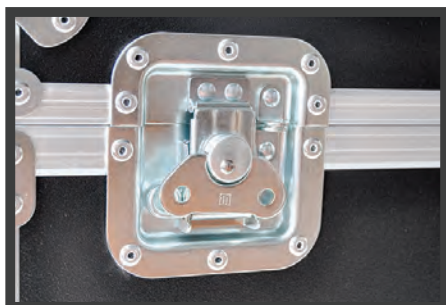

# PcCASE 10

Vous déplacer simplement et en toute sécurité !

Grâce à ses roulettes et son trolley intégré, la PcCASE sécurisera vos ordinateurs portables lors de tous vos déplacements. Une fois arrivé à destination, il suffit de poser et brancher la valise avec la prise secteur fournie.

La PcCASE est composée de deux parties principales :

- la partie électrique : fabriqué en ABS Aéronautique, le panier allie solidité et légèreté pour accueillir les blocs prises, les chargeurs et le timer.
- la partie de stockage matériel : les mousses Haute densité (45 kg/m<sup>2</sup>) sont pensées pour protéger les PC de façon optimales.