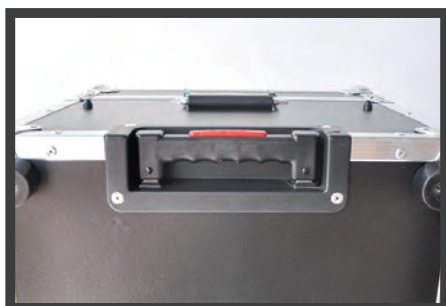

# PcCASE 10

Vous déplacer simplement et en toute sécurité !

Grâce à ses roulettes et son trolley intégré, la PcCASE sécurisera vos ordinateurs portables lors de tous vos déplacements. Une fois arrivé à destination, il suffit de poser et brancher la valise avec la prise secteur fournie.

La PcCASE est composée de deux parties principales :

- la partie électrique : fabriqué en ABS Aéronautique, le panier allie solidité et légèreté pour accueillir les blocs prises, les chargeurs et le timer.
- la partie de stockage matériel : les mousses Haute densité (45 kg/m<sup>2</sup>) sont pensées pour protéger les PC de façon optimales.

Mousse de protection - Vue de dessus

10 emplacement PC  
(h) 290 x (l) 380 x (ep) 25 mm

Afin de limiter votre consommation électrique et préserver les batteries d'une perte d'autonomie prématurée, la PcCASE est dotée d'un gestionnaire d'alimentation qui intègre un système automatique de coupure de charge, de charnières autobloquantes et d'un bouton Marche/Arrêt lumineux.