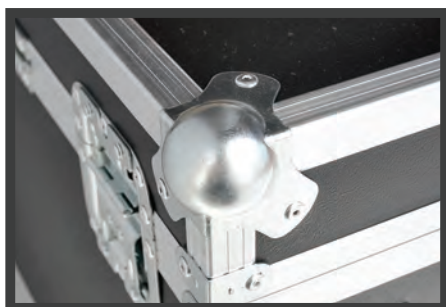

**25**mm

Taille de l'emplacement

# PcCASE 10

Vous déplacer simplement et en toute sécurité !

Grâce à ses roulettes et son trolley intégré, la PcCASE sécurisera vos ordinateurs portables lors de tous vos déplacements. Une fois arrivé à destination, il suffit de poser et brancher la valise avec la prise secteur fournie.

La PcCASE est composée de deux parties principales :

- la partie électrique : fabriqué en ABS Aéronautique, le panier allie solidité et légèreté pour accueillir les blocs prises, les chargeurs et le timer.
- la partie de stockage matériel : les mousses Haute densité (45 kg/m<sup>2</sup>) sont pensées pour protéger les PC de façon optimales.