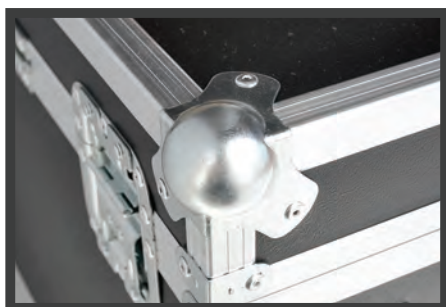

HybridCASE 16⁺¹

Valise de transport, de stockage et de charge pour tablettes hybrides

HybridCASE 16⁺¹

Vous déplacer simplement et en toute sécurité !

La HybridCASE transportera vos Hybrides (ordinateurs ou tablettes numérique avec clavier) en toute sécurité grâce à ses roulettes et son trolley intégré. Une fois arrivé à destination, il suffit de poser et brancher la valise avec la prise secteur fournie.

La HybridCASE est composée de deux parties principales :

- la partie électrique : fabriqué en ABS Aéronautique, le panier allie solidité et légèreté pour accueillir les blocs prises, les chargeurs et le timer.
- la partie de stockage matériel : les mousses Haute densité (45 kg/m²) sont pensées pour protéger les hybrides de façon optimales.

La connexion des matériels à un réseau ou à internet s'effectue à l'aide d'une borne WiFi. Une fois la borne activée, il suffit de relier la prise RJ 45 située sur la façade de la valise au réseau de l'établissement.