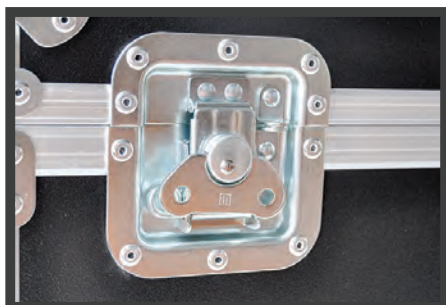

HybridCASE 16⁺¹

Valise de transport, de stockage et de charge pour tablettes hybrides

HybridCASE 16⁺¹

Vous déplacer simplement et en toute sécurité !

La HybridCASE transportera vos Hybrides (ordinateurs ou tablettes numérique avec clavier) en toute sécurité grâce à ses roulettes et son trolley intégré. Une fois arrivé à destination, il suffit de poser et brancher la valise avec la prise secteur fournie.

La HybridCASE est composée de deux parties principales :

- la partie électrique : fabriqué en ABS Aéronautique, le panier allie solidité et légèreté pour accueillir les blocs prises, les chargeurs et le timer.
- la partie de stockage matériel : les mousses Haute densité (45 kg/m²) sont pensées pour protéger les hybrides de façon optimales.

Mousse de protection - Vue de dessus

16 emplacements pour hybride
(h) 290 x (l) 210 x (ep) 25 mm

1 emplacement pour PC
(h) 290 x (l) 380 x (ep) 25 mm

Afin de limiter votre consommation électrique et préserver les batteries d'une perte d'autonomie prématurée, la HybridCASE est dotée d'un gestionnaire d'alimentation qui intègre un système automatique de coupure de charge, de charnières autobloquantes et d'un bouton Marche/Arrêt lumineux.